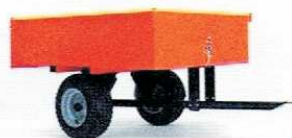

Przyczepa Profi

Przyczepa-wywrotka z unoszoną klapą, ułatwiającą załadunek i rozładunek.